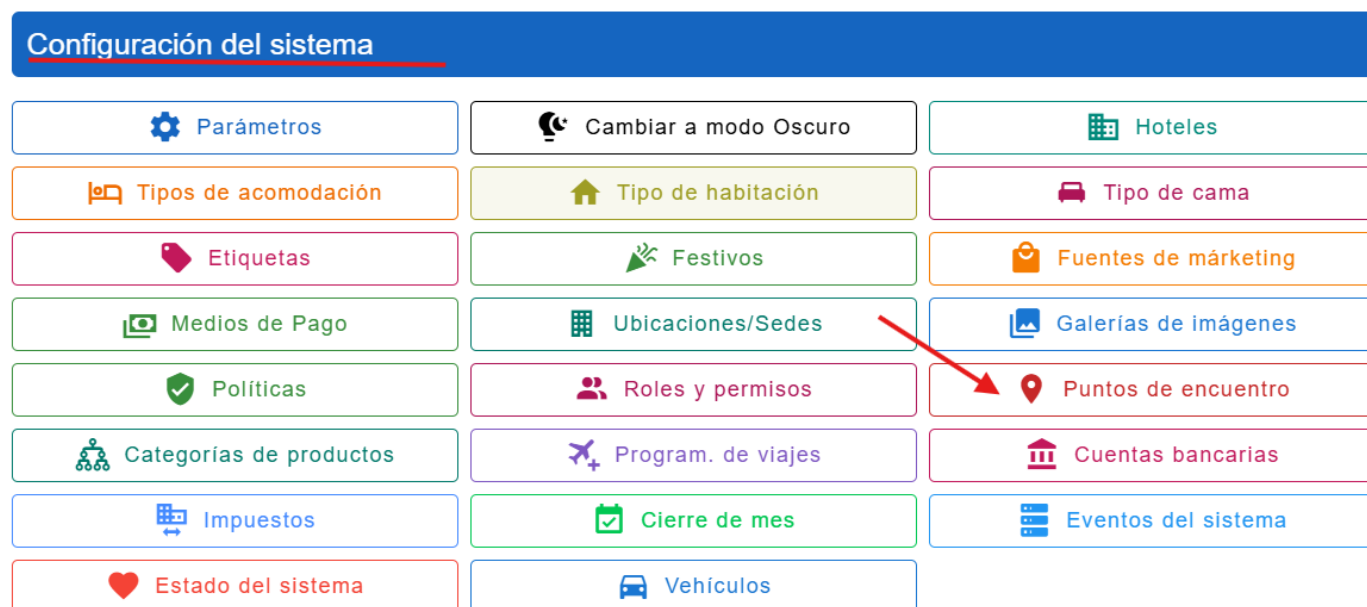

Puntos de encuentro

Los puntos de encuentro son las ubicaciones designadas para el inicio del recorrido o el lugar donde se reúnen los participantes. También son los puntos donde la ruta del tour puede pasar para recoger a los viajeros.

- [¿Cómo crear puntos de encuentro?](#)
- [Puntos de encuentro en la plantilla](#)

¿Cómo crear puntos de encuentro?

El módulo de puntos de encuentro se encuentra disponible a través del menú Principal.

Para crear un nuevo punto de encuentro, sigue estos pasos:

3. Una vez completados los campos, guarda la información.

Punto de encuentro

Playa rodadero

Dirección o nombre del lugar (déjalo vacío para ocultar la imagen del Mapa de Google)

Playa El Rodadero santa marta, Cra. 1 #9-23, Gaira, Santa Marta, Magdalena, Colombia

• **Lugar:** Playa rodadero

Dirección: Playa El Rodadero santa marta, Cra. 1 #9-23, Gaira, Santa Marta, Magdalena, Colombia [Ver en el mapa](#)

Detalles del lugar e instrucciones: Entrada principal de la playa