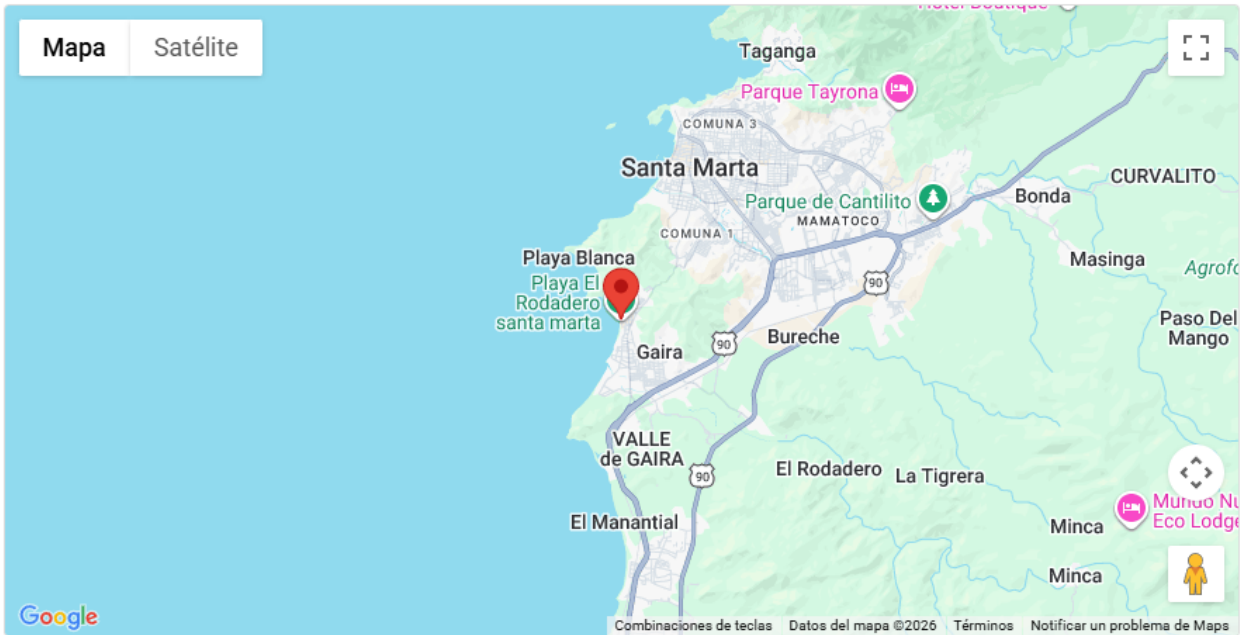

3. Una vez completados los campos, guarda la información.

Punto de encuentro

Playa rodadero

Dirección o nombre del lugar (déjalo vacío para ocultar la imagen del Mapa de Google)

Playa El Rodadero santa marta, Cra. 1 #9-23, Gaira, Santa Marta, Magdalena, Colombia

Descripción

Entrada principal de la playa

Url del mapa (Opcional)

<https://www.google.com/maps/place/11.2036394,-74.2276856/@11.2036394,-74.2276856,12z>

Coordenadas: Lat: 11.203639, Lng: -74.227686 | Zoom: 12

Puntos de encuentro

Seleccione punto de encuentro +

1 Playa rodadero ✖ ^

Punto de encuentro
Playa rodadero Hora: 12:00 a. m. ⌚

Dirección o nombre del lugar (déjalo vacío para ocultar la imagen del Mapa de Google)
Playa El Rodadero santa marta, Cra. 1 #9-23, Gaira, Santa Marta, Magdalena, Colombia ✕ ▾

• **Lugar:** Playa rodadero

Dirección: Playa El Rodadero santa marta, Cra. 1 #9-23, Gaira, Santa Marta, Magdalena, Colombia [Ver en el mapa](#)

Detalles del lugar e instrucciones: Entrada principal de la playa